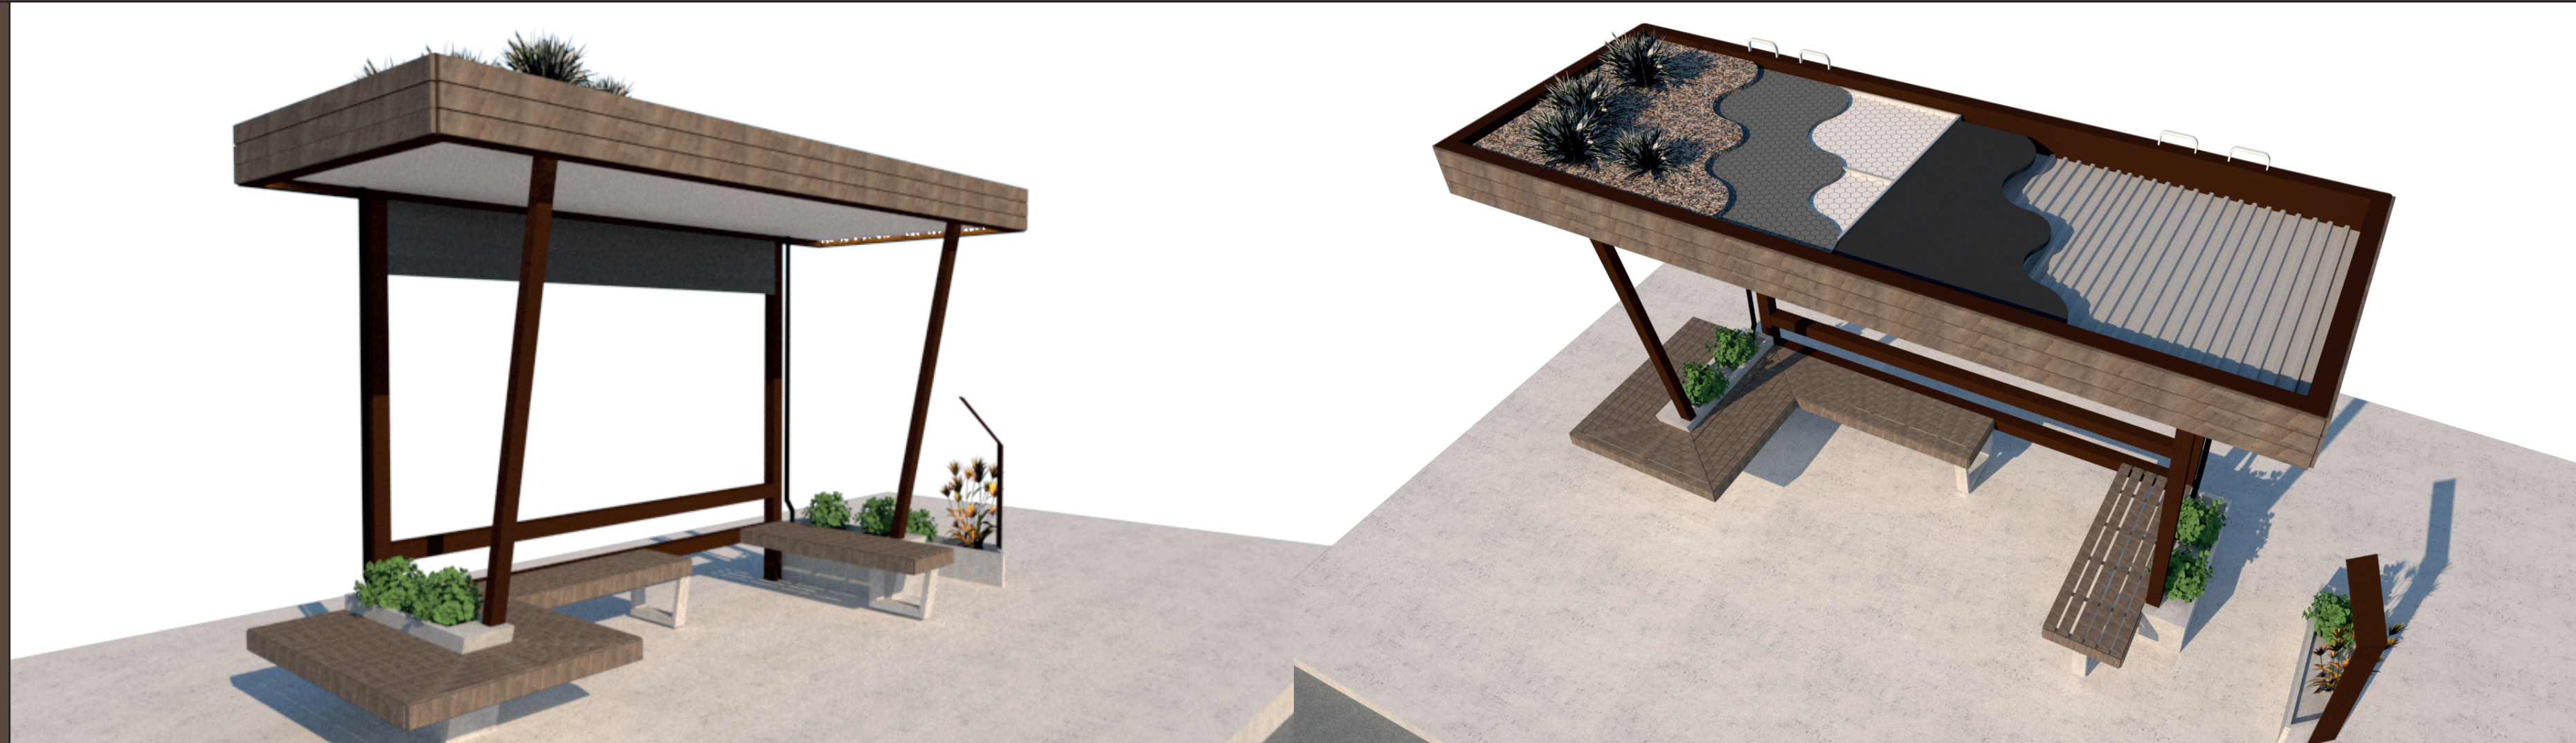

Planta de Distribución

Vista 3D

Composición techo verde

Elevación Frontal

Elevación Posterior

Elevación lateral Derecha

Elevación lateral Izquierda

Propuesta Luminaria

Especies de plantas propuestas a elegir para cada sensor de la parada de autobús :

- Verdolaga
Herocentron elegans
Episcia Lilacina

- Cupheas SP
Lavandula SP

- Lantana camara
centhratherum Punctatum

Costa rica